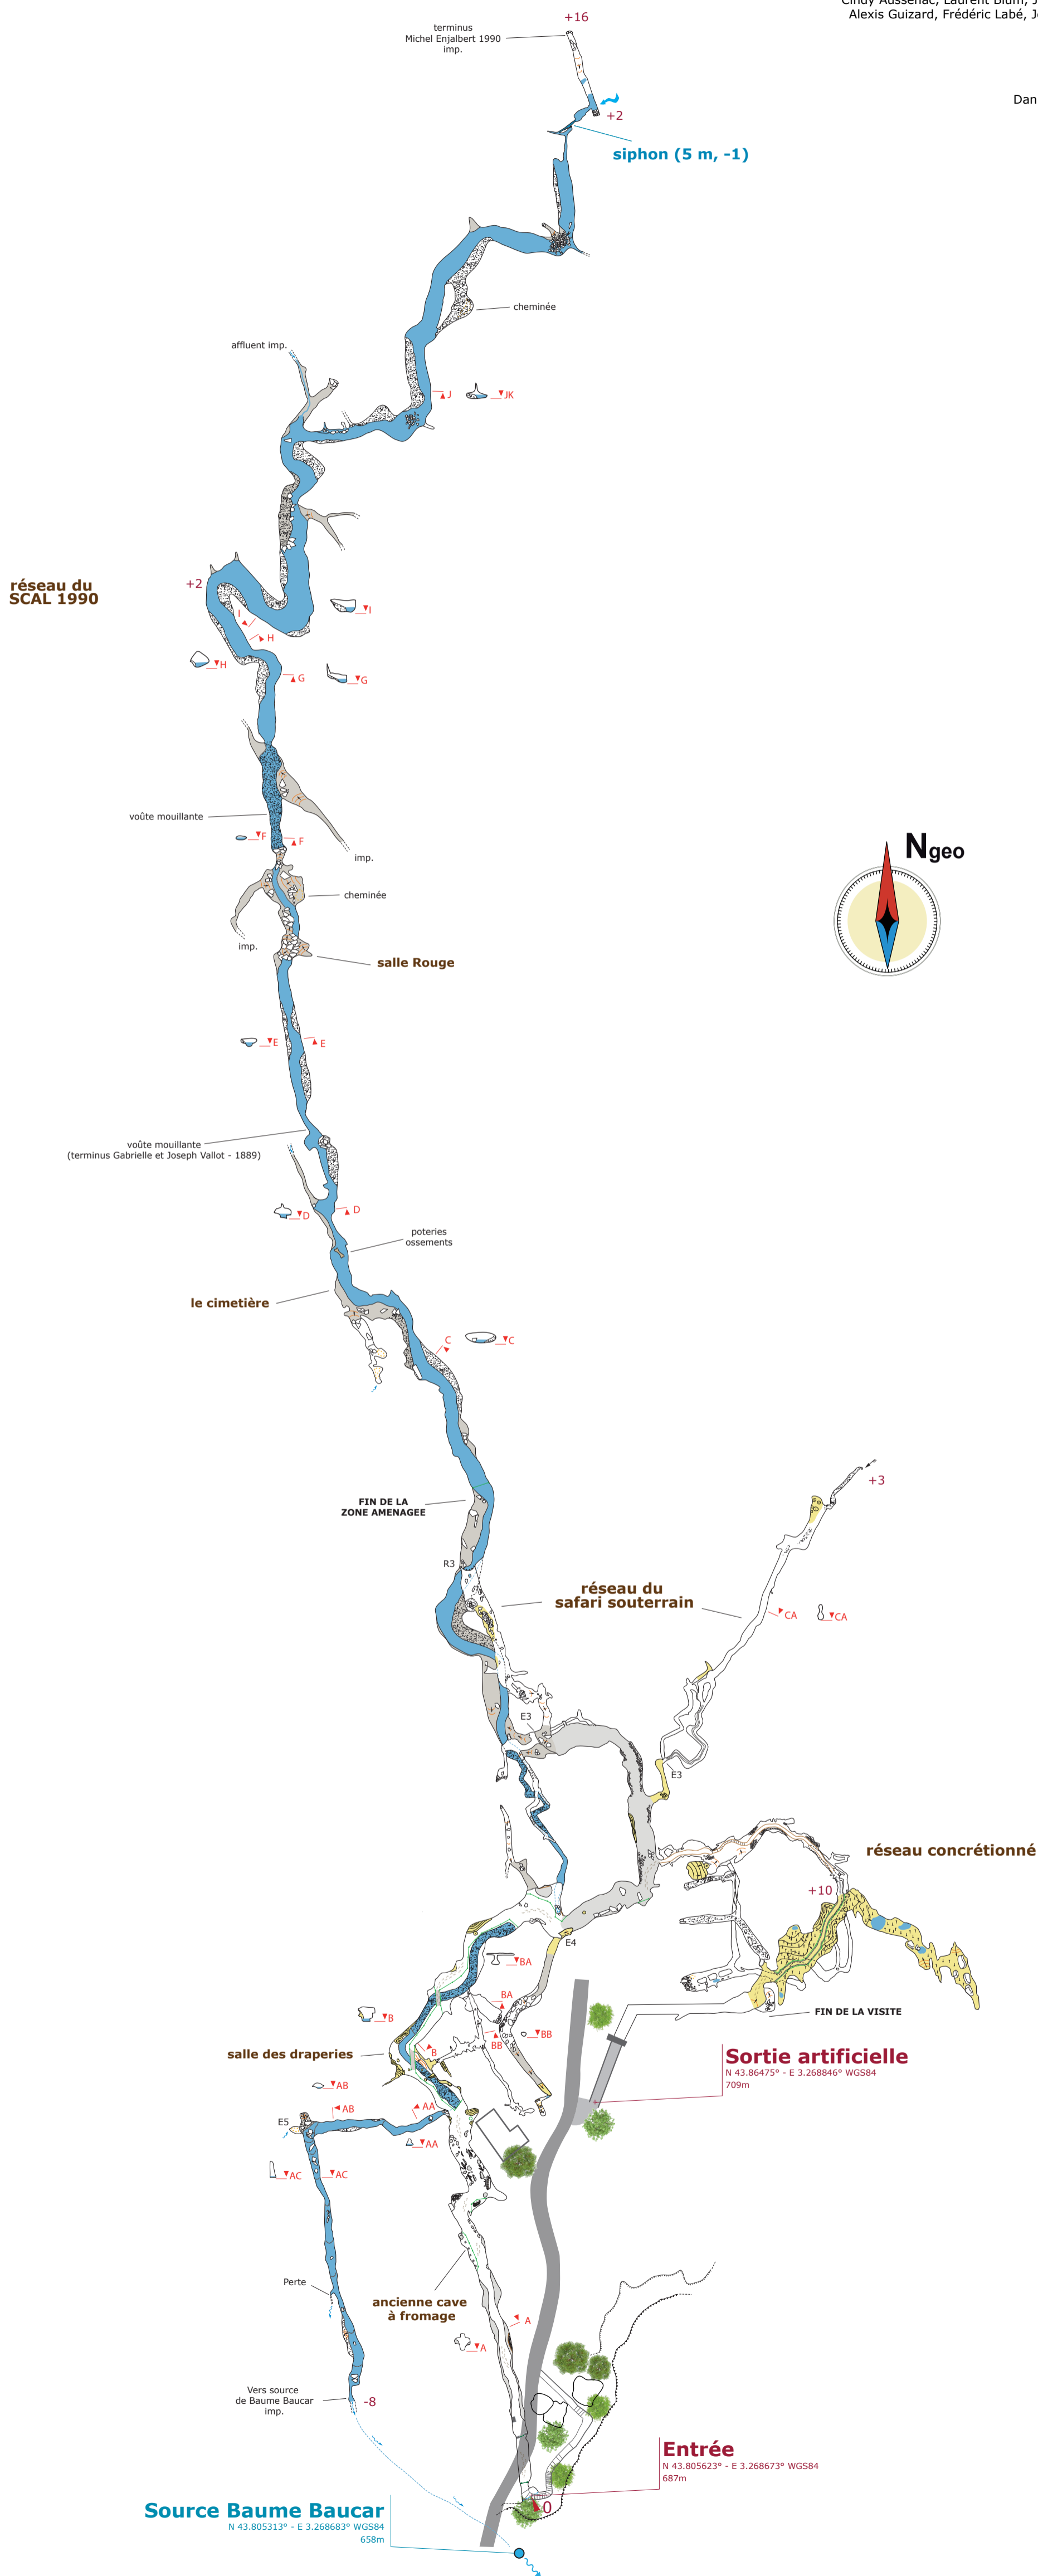

Grotte de Labelil

Lauroux, Hérault, Larzac

Plan

Développement topo : 1944 m

Levés de terrain :
Cindy Aussenac, Laurent Blum, Jean Camplo, Jean-Louis Galéra, Laurent Guizard
Alexis Guizard, Frédéric Labé, Jean-Claude Molière, Méline Salze, Frank Vasseur

Légende

- blocs
- pentes
- sable
- argile
- concrétionnement
- rivière souterraine
- siphon
- E10 escalade
- R3 ressaut
- cheminées
- route
- sens de la visite